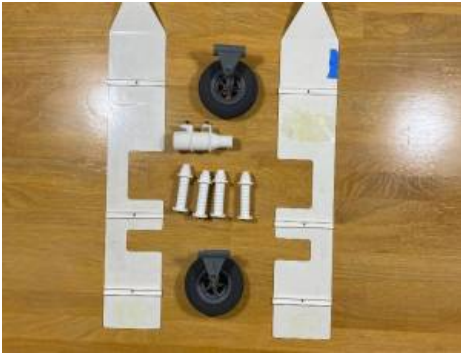

Patin + roue lama , 40 €

Seller Info

Name: roland tissot dupont
First Name: roland
Last Name: tissot dupont
Pseudonyme: roland
Country: France
:
:
Address: 139 rue de la tour (le chalet),, marlens
ZIP code: 74210
Téléphone: 0623260256

Listing details

Reference Number: 163345